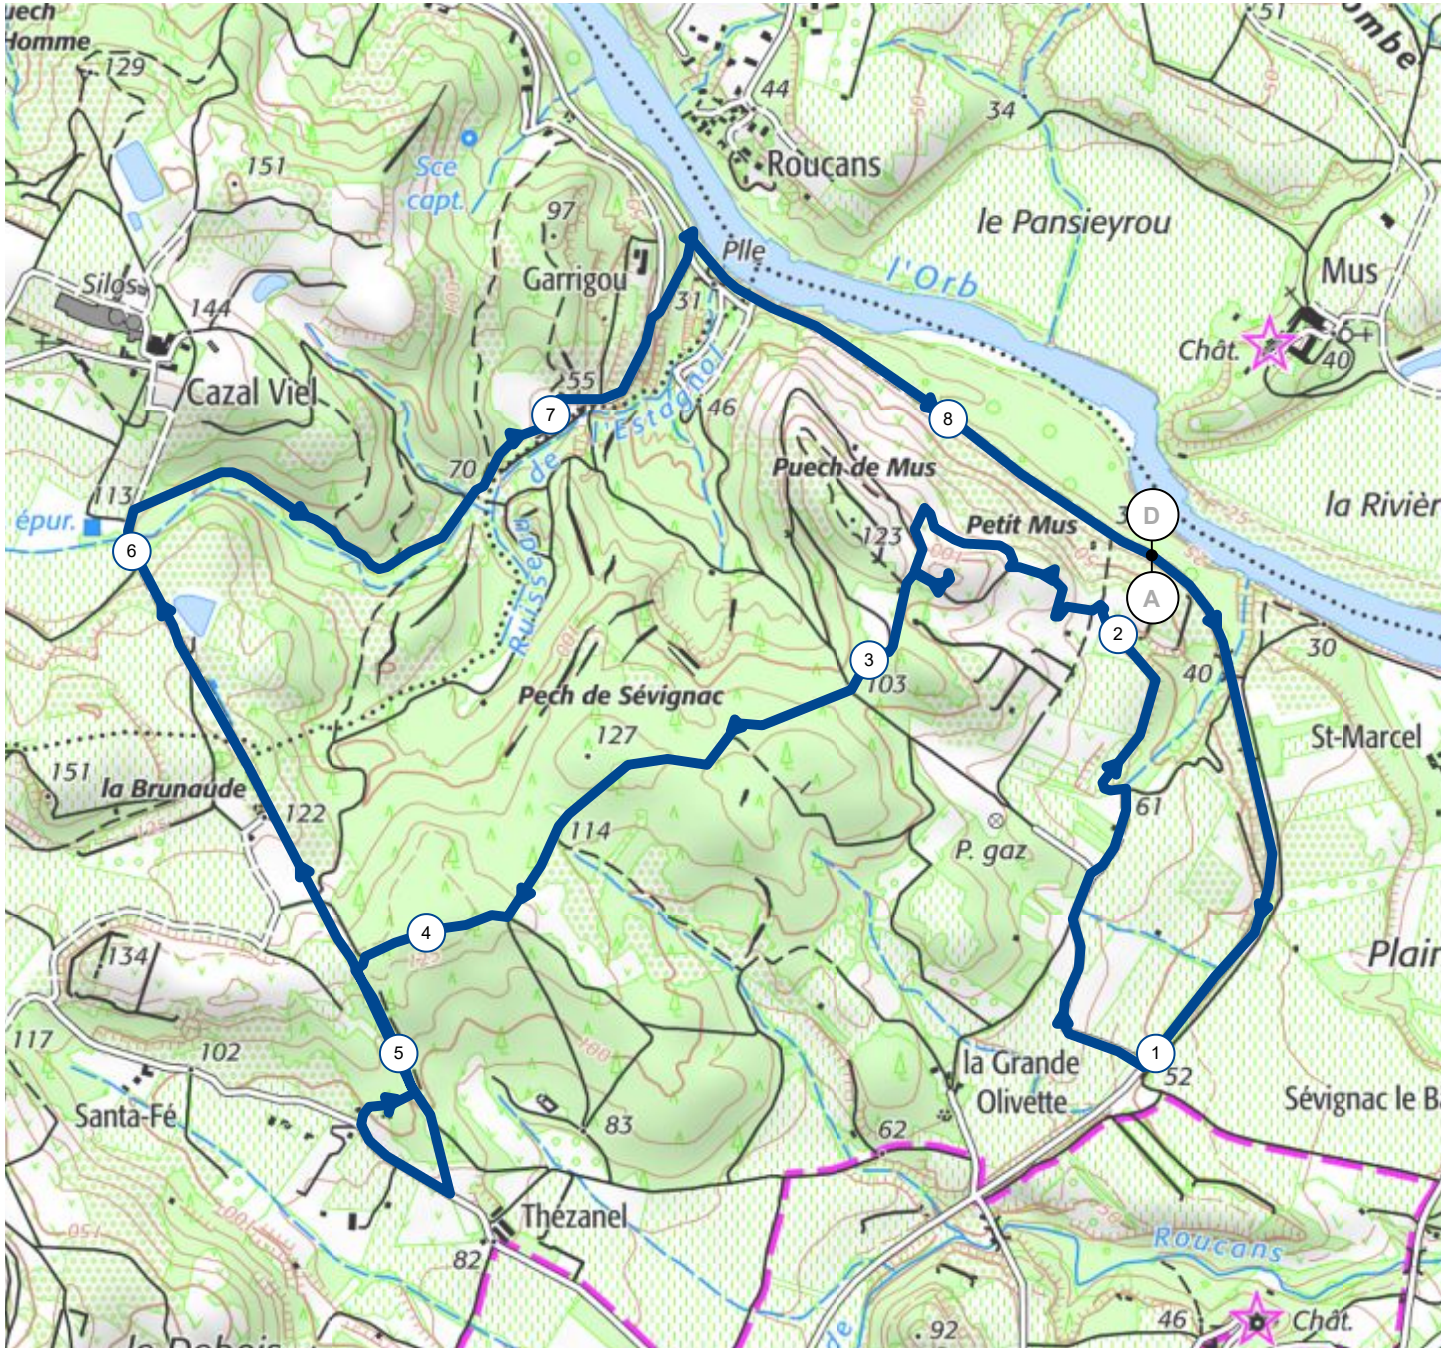

12683062 | Randonnée pédestre | Puech de Mus
Cazouls-lès-Béziers -> Cazouls-lès-Béziers
8.433 km 142m 142m 37m 128m

<5% <7% <10% <15% >15%

37m 128m 142m 142m

300 m

Leaflet | © IGN France ign.fr

Le droit de reproduction est strictement réservé à un usage personnel et privé. Lors de la pratique de votre activité, veuillez à respecter les propriétés et chemins privés et assurez-vous de la praticabilité du parcours.

© 2021 Openrunner