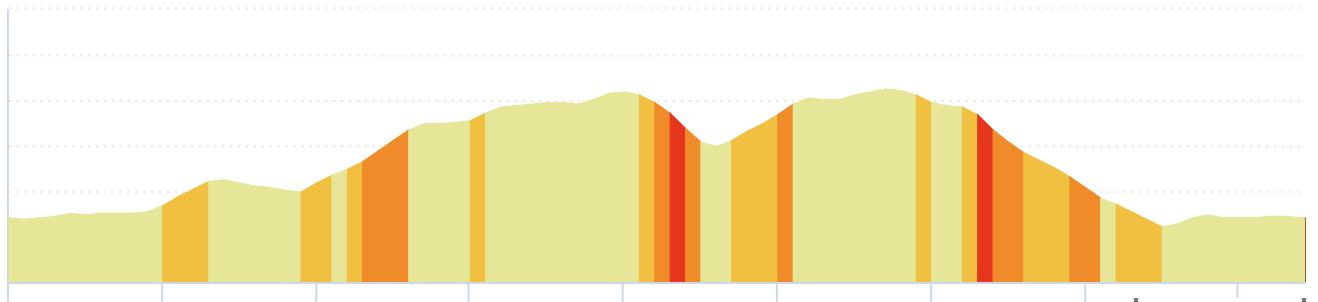

12683062 | Randonnée pédestre | Puech de Mus
Cazouls-lès-Béziers -> Cazouls-lès-Béziers
8.433 km 142m 142m 37m 128m

<5% <7% <10% <15% >15%

37m 128m 142m 142m

300 m

Leaflet | © IGN France ign.fr

Le droit de reproduction est strictement réservé à un usage personnel et privé. Lors de la pratique de votre activité, veuillez à respecter les propriétés et chemins privés et assurez-vous de la praticabilité du parcours.